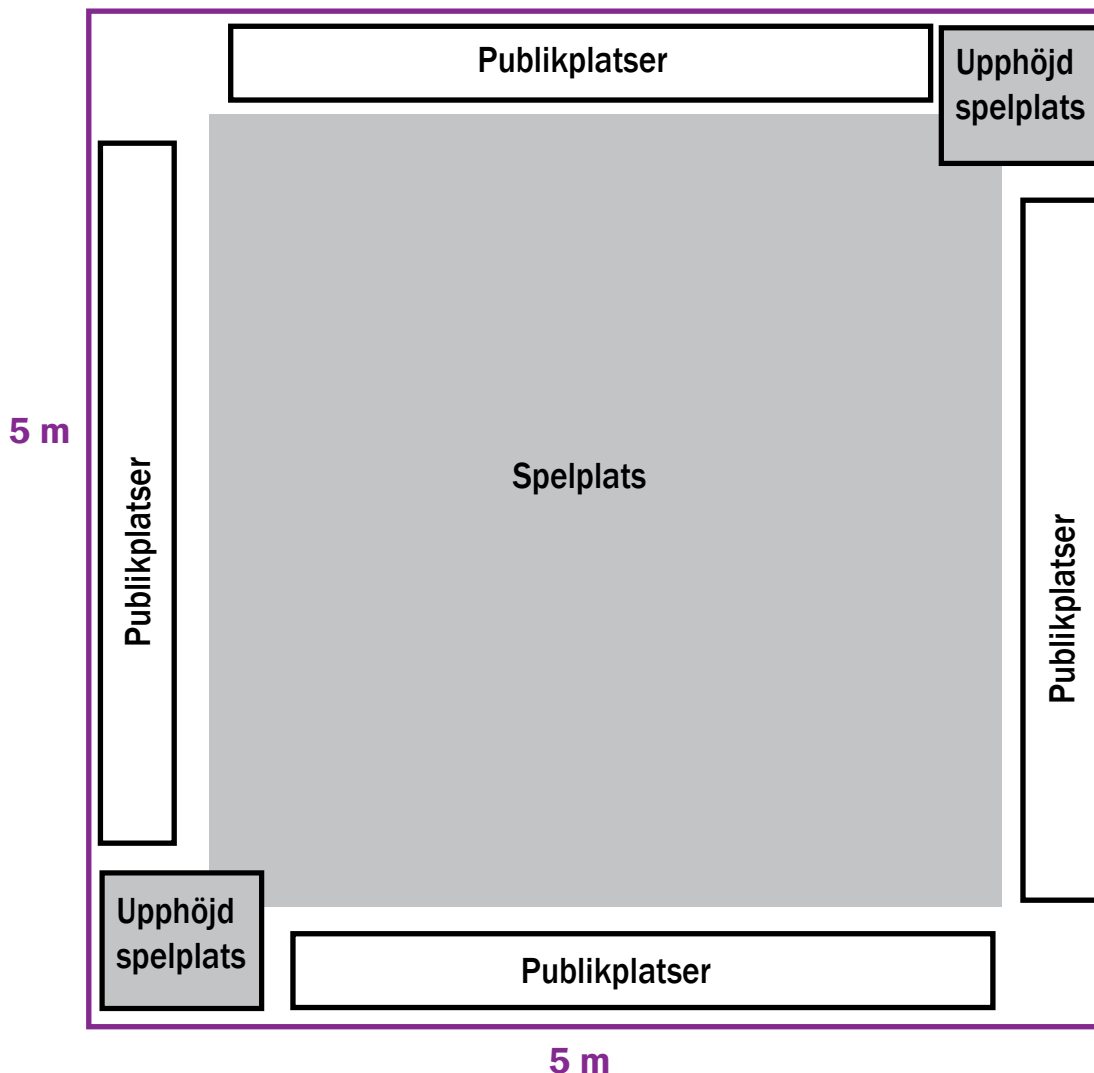

## Inte bara jag - från 4 år

För spel på förskola el dyl för förskoleklasser. Vid off fst kräver vi större spelyta!

Rumsyta: 5 x 5 m inkl publikplatser

Vi har med publikplatser till 30 barn, ni fixar ev extra stolar till personalen.