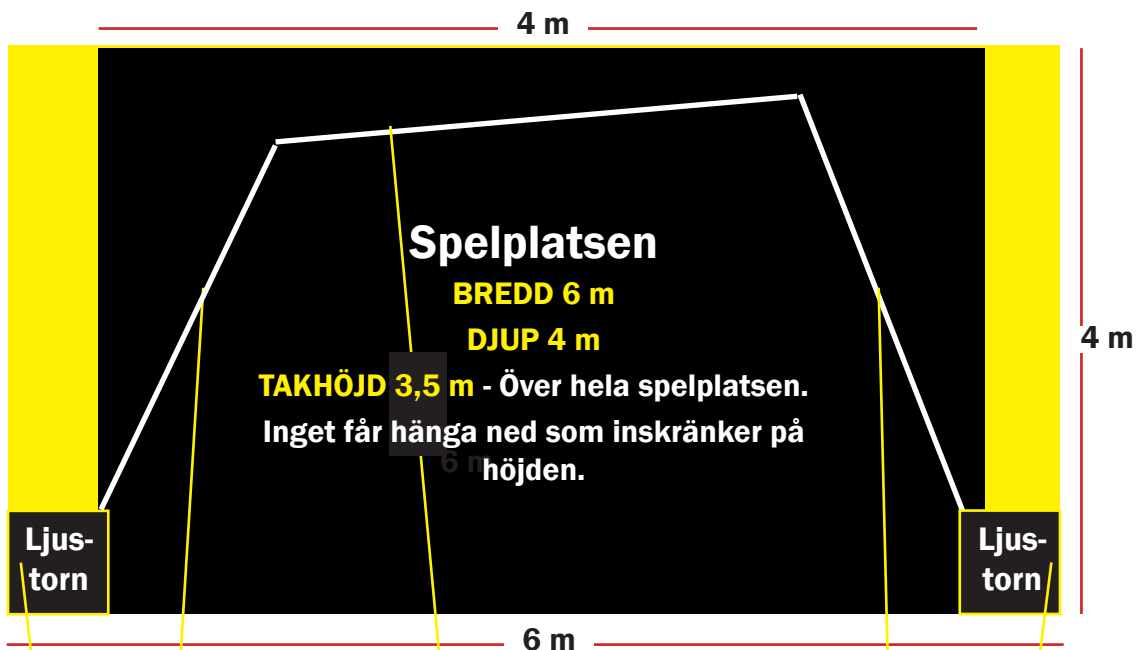

Teater Martin Mutter/Stadra Teater

Bolanders skor

Scenyta: 6 x 4 m

Spelyta: 4 x 4 m

Takhöjd: 3,5 m

Mörkläggnig: Ja!

Så mörkt att man skulle kunna visa film!

El: 16 amp europahandske