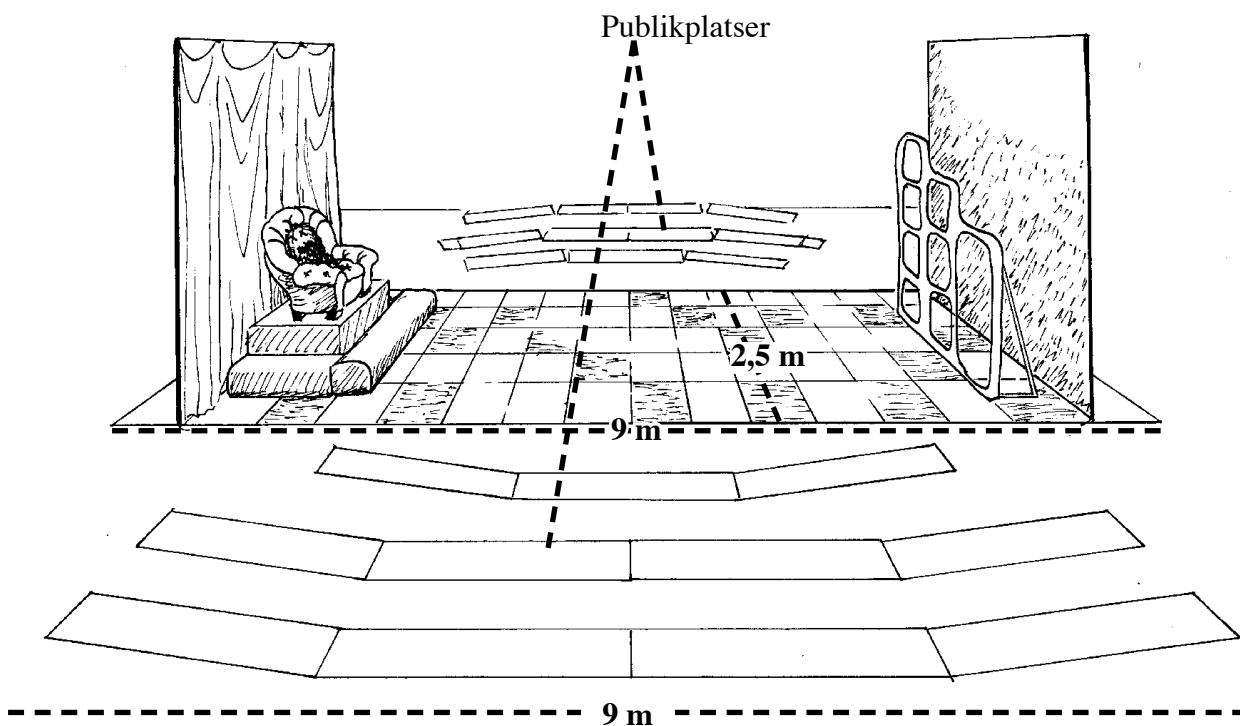

Scenskiss för Hej syster!

Teater Martin Mutter

Måttkrav:

| | |
|------------------------|---|
| Lokal: | 8 m djup x 9 m bred Fri golvyta. Vi har med egna publikplatser |
| Takhöjd: | 3,5 m |
| El: | 16 amp europahandske max 20 m från spelplatsen |
| Mörkläggnig: | JA! |
| Bär-, bygg-, rivhjälp: | JA! 1 vuxen person |
| Bygg- & rivtid: | 3 tim/1,5 tim |